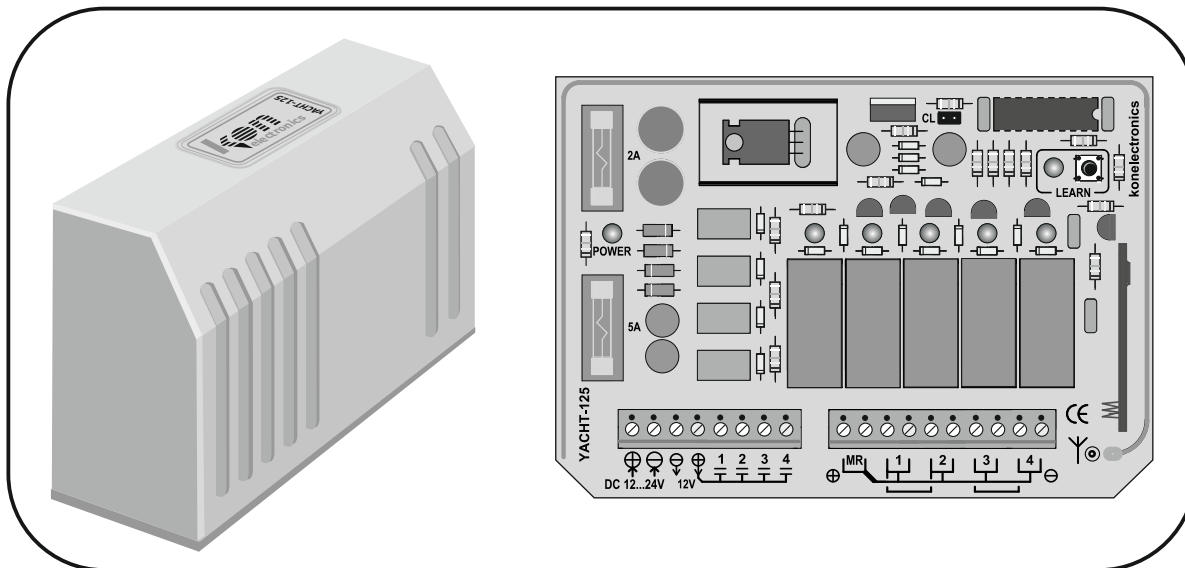

ΗΛΕΚΤΡΟΝΙΚΟΣ ΕΛΕΓΧΟΣ ΠΑΣΑΡΕΛΑΣ ΣΚΑΦΟΥΣ

Η **konelectronics** κατασκευάζει ηλεκτρονικά συστήματα τα τελευταία 30 χρόνια. Ειδικεύεται σε αυτοματισμούς - τηλεχειρισμούς για αυτόματες πόρτες - ρολλά. Το YACHT-125 είναι ένα προϊόν για τον έλεγχο της πασαρέλας σκαφών. Είναι τελευταίας τεχνολογίας, κατασκευασμένο με υλικά υψηλής ποιότητας. Καλύπτει το 98% των περιπτώσεων αντικατάστασης ή εγκατάστασης τέτοιων συστημάτων.

Μπορεί να αντικαταστήσει όποιο σύστημα λειτουργεί ηλεκτρομηχανικά και όποιο σύστημα λειτουργεί ηλεκτρικά, χωρίς καμία αλλαγή ή παρέμβαση, απλά μόνο με διαφορετική σύνδεση.

Πως λειτουργεί:

Ελέγχει την πασαρέλα με τηλεχειριστήριο και με τα μπουτόν τα οποία είναι εγκατεστημένα στο σκάφος.

Η οδήγηση (έλεγχος) των ηλεκτρομαγνητικών βαλβίδων και των μοτέρ, γίνεται με ρελέ υψηλής ισχύος.

Η τάση λειτουργίας - εξόδου, μπορεί να είναι από 12V μέχρι και 24V, χωρίς καμία παρέμβαση ή αλλαγή.

Υποστηρίζει τρεις τρόπους λειτουργίας:

1. Ηλεκτρομηχανική. Τέσσερες εντολές σε αντίστοιχες τέσσερες ηλεκτρομαγνητικές βαλβίδες. Ταυτόχρονα με την κάθε βαλβίδα λειτουργεί και το μοτέρ.

2. Ηλεκτρική. Ελέγχει δύο μοτέρ DC (συνεχούς τάσης).

Στους δύο παραπάνω τρόπους δεν χρειάζεται καμία αλλαγή ή παρέμβαση στην πλακέτα, παρά μόνο διαφορετικές δυνδέσεις.